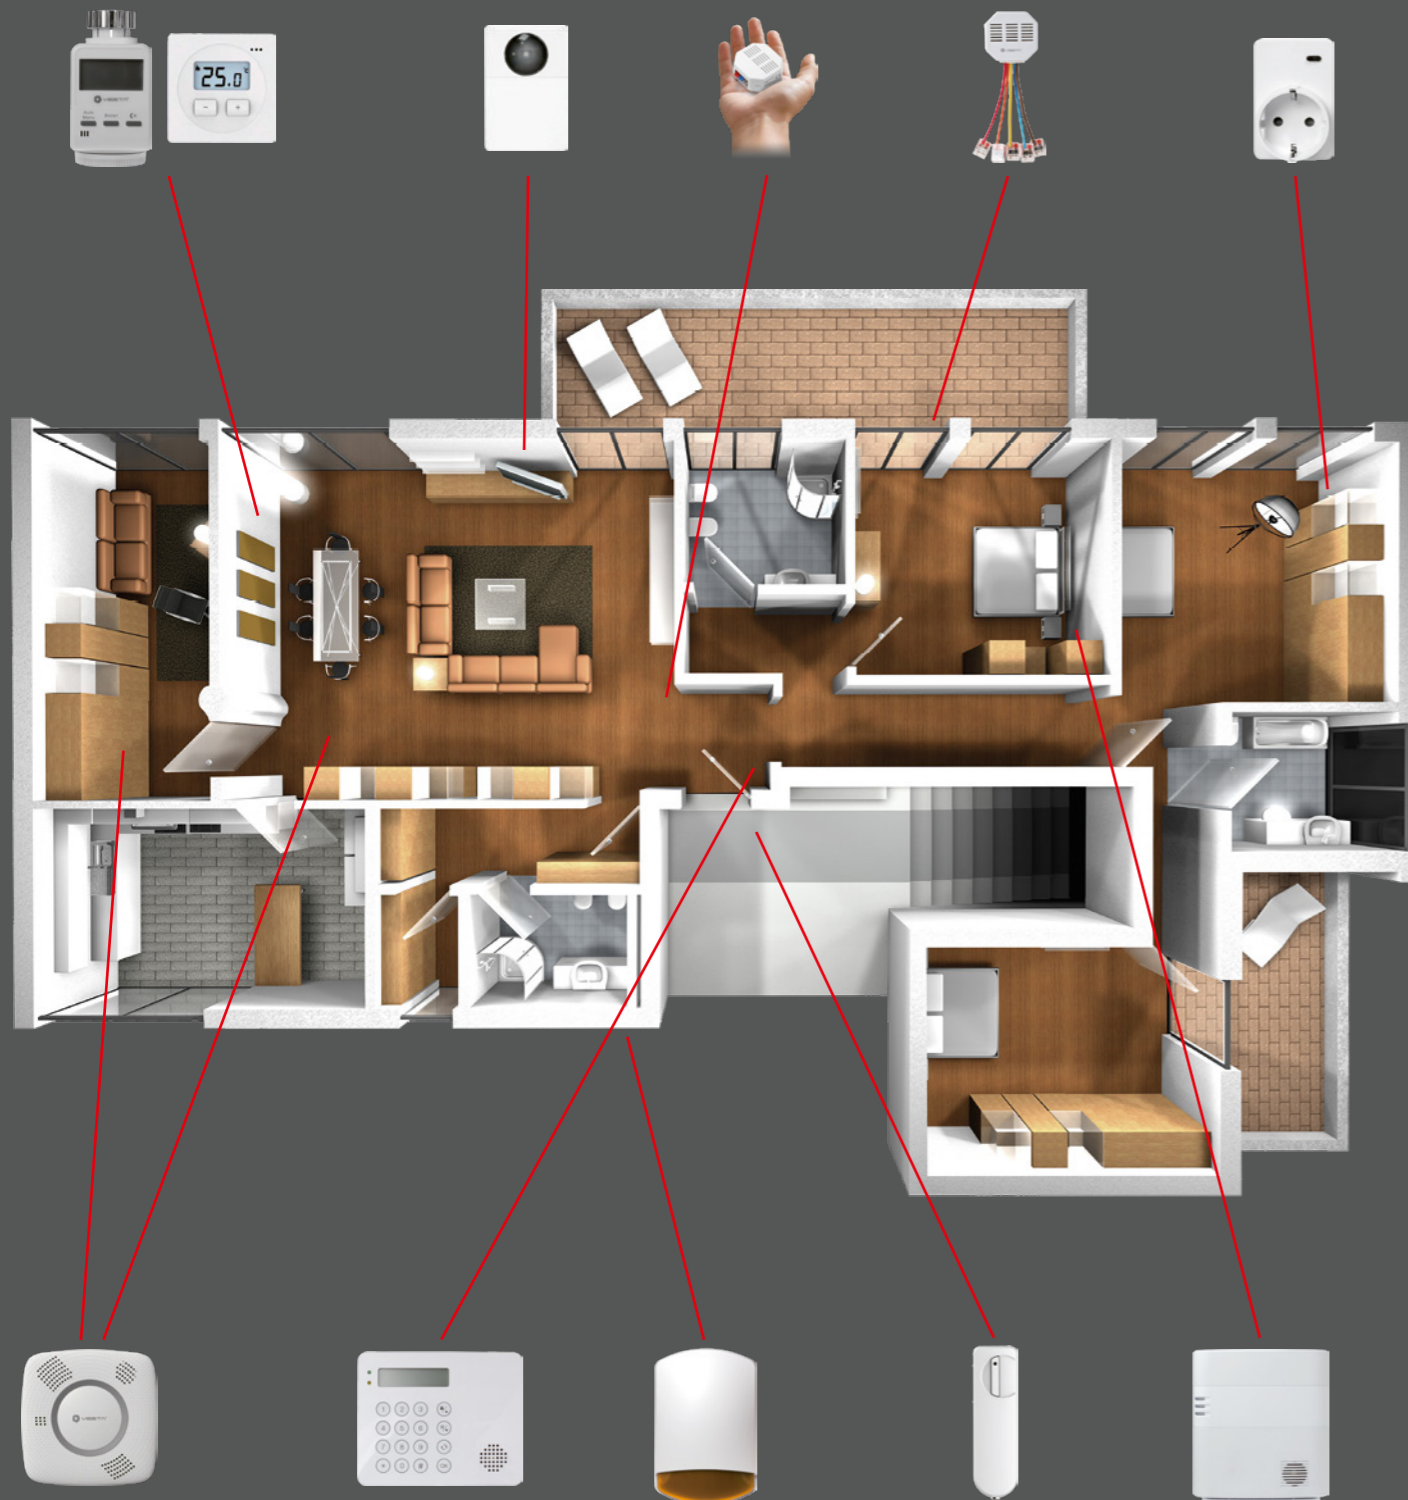

ACL-VESTA-109

Mit WLAN-Video-Gegensprech-anlage

Alarm

Video

Zutritt

Smart-Home

Alarmzentralen

EN50131 Grad 2

4G-Funk-Alarmzentrale

- » 320 Linien
- » Fernwartung, Haus-Automation
- » Echtzeit-Überwachung
- » Integrierte Sirene

ACL-VESTA-047N

4G-Funk-Alarmzentrale

- » 50 Linien
- » LCD-Display
- » Bis zu 6 Benutzer
- » Sirene mit 100dB