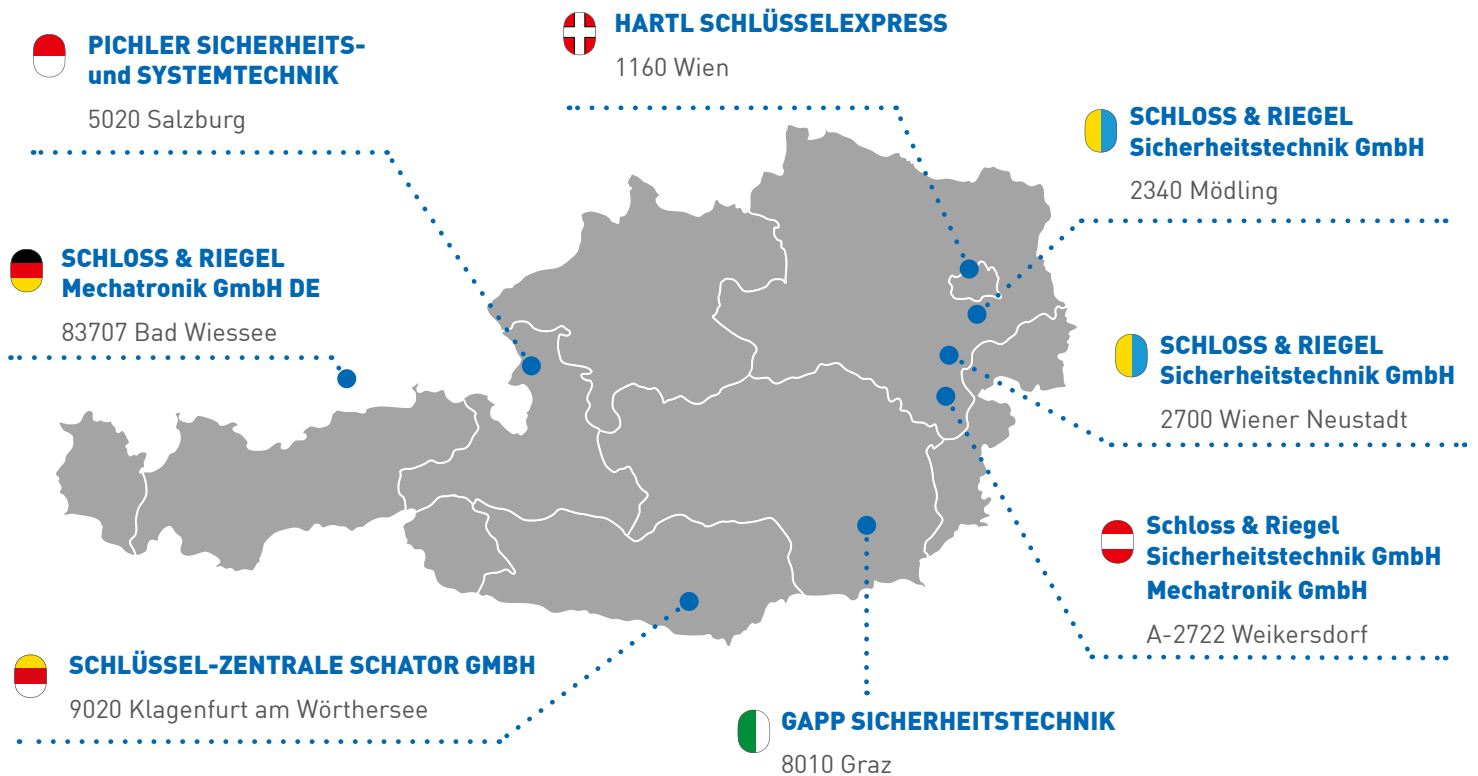

Ihr Profi in Sachen Sicherheit! Wir erstellen Ihr persönliches Sicherheitskonzept!

- **SCHLOSS & RIEGEL Mechatronik GmbH + Zentralbetrieb**
  2722 Weikersdorf, Technologiestraße 4, T: +43 (0) 2622 26226
- **SCHLOSS & RIEGEL Sicherheitstechnik GmbH**
  2700 Wiener Neustadt | Bahngasse 10-12 | T: +43 (0) 2622 26226
- **SCHLOSS & RIEGEL Sicherheitstechnik GmbH**
  2340 Mödling | Hauptstraße 59 | T: +43 (0) 2236 23159
- **SCHLOSS & RIEGEL Mechatronik GmbH, Betriebsstätte Deutschland**
  83707 Bad Wiessee | Wiesseer Straße 126 | T: +49 (0) 151 150 342 61
- **HARTL SCHLÜSSELEXPRESS**
  1160 Wien | Gablenzgasse 46 | T: +43 (0) 1 495 22 22
- **GAPP SICHERHEITSTECHNIK**
  8010 Graz | Grazbachgasse 17-19 | T: +43 (0) 316 81 33 44
- **PICHLER SICHERHEITS- und SYSTEMTECHNIK**
  5020 Salzburg | Maxglaner Hauptstr. 1-1a | T: +43 (0) 662 83 44 00
- **SCHLÜSSEL-ZENTRALE SCHATOR GMBH**
  9020 Klagenfurt | Sponheimerstraße 11 | T: +43 (0) 463 51 18 88